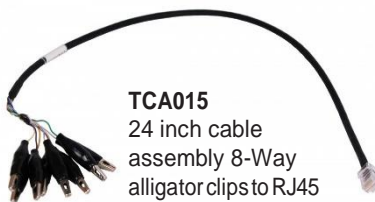

• 主要特点

- - 大尺寸LCD显示TIA/EIA568A/B线图顺序，便于识别故障。
- - 连续性测试可识别短路、开路、误接线、反向和分叉线对。
- - 识别网络ID-Only Remotes Set #1-5。
- - 最多可兼容两个测试和地图遥控器。
- - 快速识别未标记的网络电缆
- - 内置4个音调发生器
- - 追踪/定位网络电缆，并确定网络电缆的断裂/开裂位置。
- - 单一的多功能按钮可以操作测试功能、音调生成和ID-Only遥控器的位置。
- - 自存式遥控器
- - 自动关闭电源，防止电池电量耗尽。

应用

- 网络电缆的安装、故障诊断和维护。
- 识别网络电缆终端的跳线板端口
- 确定布线条件
- 一次最多识别5条网络电缆线。
- 找到并固定暴露或隐藏的电缆位置

California, USA

Phone: 805.384.2777/800.749.5783 • Fax: 800.749.5784

www.platinumtools.com

- 检测短路、开路、误接线、反转和分线对
- 内置发声器
- 多个地点的地图
- 自动关机，延长电池寿命

Optional Accessories

T105C
ID Only Network Remotes
#1-5, w/ Foam Holder

TCA015
24 inch cable
assembly 8-Way
alligator clips to RJ45

610025C
FTP Patch Cable, 5" CAT6, 4 pcs

TP250C
ToneSeeker Analog Tone Probe

TT002
No.2 Test
& ID Remote

4007 Hanging Pouch

MapMasterTM mini 技术指标

尺寸	4.6" x 2.3" x 1.1" (11.7 x 5.8 x 2.8 cm)
重量	4.0 盎司.(115克) with battery and remote
操作温度	0°C to 50°C / 32°F to 122°F
存放温度	-20°C to 60°C / -4°F to 140°F
湿度	10% to 90%, non-condensing
最大电压承受	RJ Jack: 66V DC or 55V AC
电池寿命	典型的: 6V碱性电池--4节LR44, 待机: 3.5年, 工作: 80小时。
电缆类型	屏蔽或非屏蔽; CAT7、CAT6a、CAT5e、CAT5、CAT4、CAT3 (仅4对)。
长度范围	0 to 1000 英尺(305 米)
最短分叉线对	1.5 英尺(0.5 米)
低电量	当电池电压低于6V时, 图标会闪烁。
电磁兼容	符合欧洲合规性指令。
产地	中国